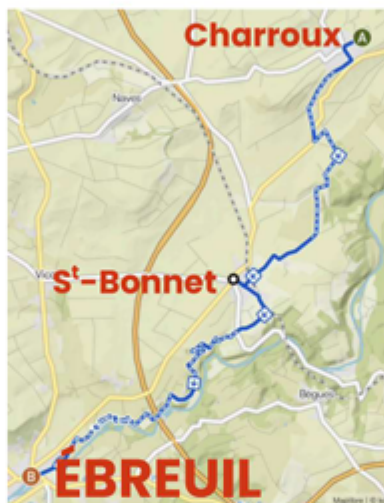

Jeudi **9 juillet** 2026 matin

Marche

Découverte du **Chemin de Compostelle en Bourbonnais**

15 km

Rdv à **7h45** à **Charroux**
(parking près du cimetière)
Ravitaillement à mi-parcours

8 km

Rdv à **9h45** à **Saint-Bonnet-de-Rochefort**
(coin halte derrière la boulangerie)

Organisée par **Les Amis de l'Abbatiale Saint-Léger** avec le soutien de **Gannat Rando**

Pot offert à l'arrivée sous la Halle d'Ébreuil

Marche ouverte à tous avec retour au point de départ organisé

*Pour plus d'informations : **06 19 33 36 60***